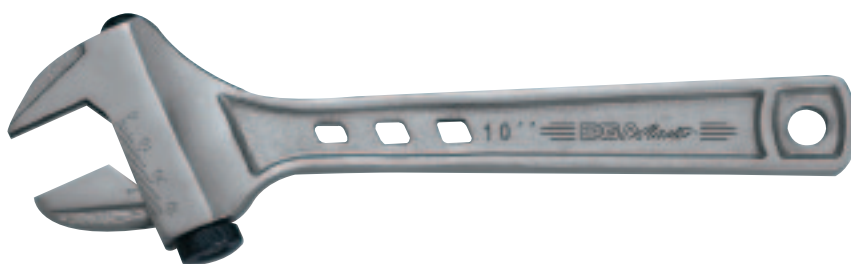

La Llave Alavesa también incluye el Sistema Combi para trabajar por un lado con elementos poligonales y por otro lado para agarrar tubos.

Por todo esto, una de nuestras llaves ajustables, la Llave Alavesa ha sido galardonada con los siguientes premios:

PATENTED

FOSFATADA

COD	L	A	B	C	D	E	PESO (gr)
61256	8"	33	73	41	6,3	1.1/4	430

COMFORT

FOSFATADA

COD	L	A	B	C	D	E	PESO (gr)
61257	8"	33	73	41	6,3	1.1/4	450

LLAVES AJUSTABLES

MOLETA LATERAL