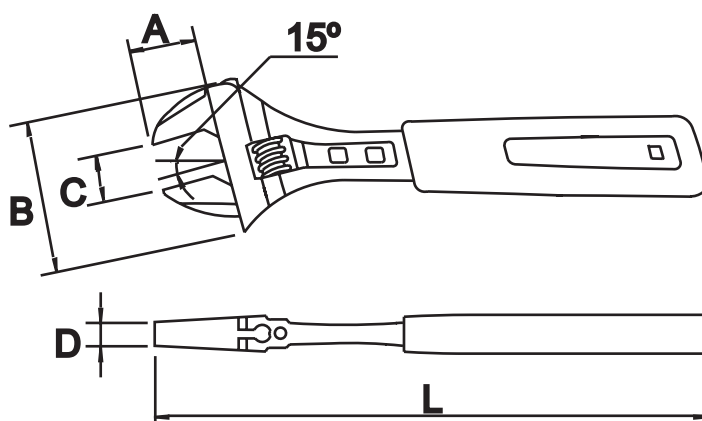

COMFORT

COD	L	A	B	C	D	PESO (gr)
60548	6"	20	47	19	6,5	180
60557	8"	25	55	24	7,0	335
60558	10"	30	70	29	8,5	595
60559	12"	35	85	33	10	900

COD	L	A	B	C	D	PESO (gr)
60560	15"	44	105	45	13	1200
60561	18"	50	120	55	14	2000
60562	24"	60		62	15	3150