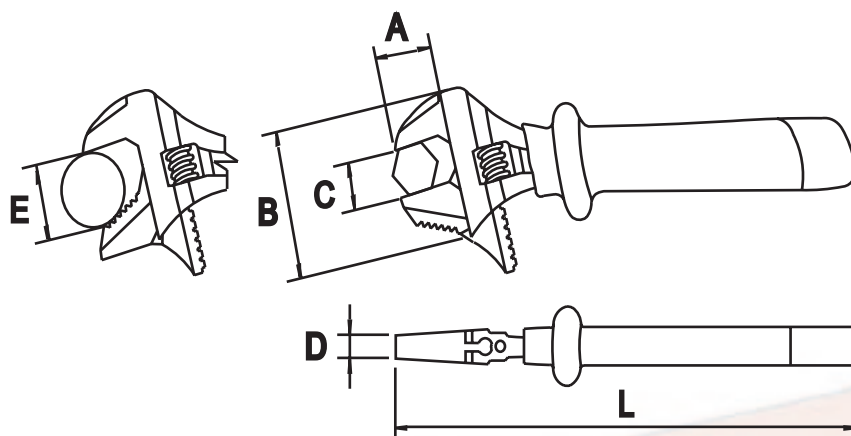

TITACROM® 1000V

1.000V
IEC 900 resp.
DIN EN 60 900

COD	L	A	B	C	D	E	PESO (gr)
76566	10"	30	70	29	8,5	1.1/4	650
76567	12"	35	80	33	10	1.1/2	1050