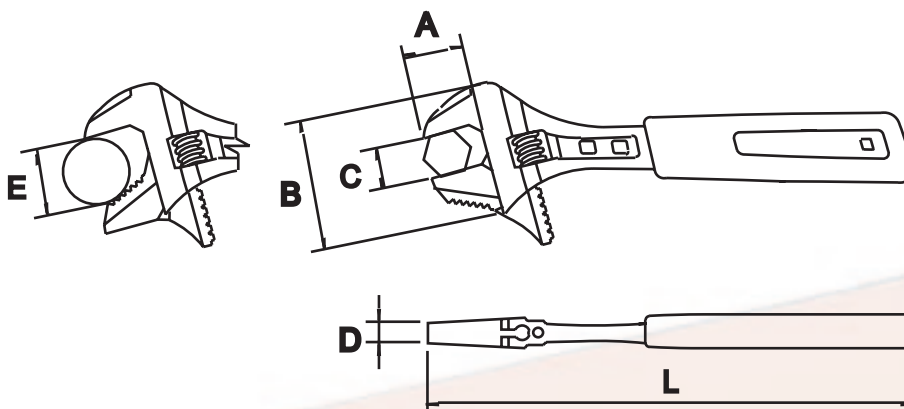

COMFORT

FOSFATADA

COD	L	A	B	C	D	E	PESO (gr)
61257	8"	33	73	41	6,3	1.1/4	450