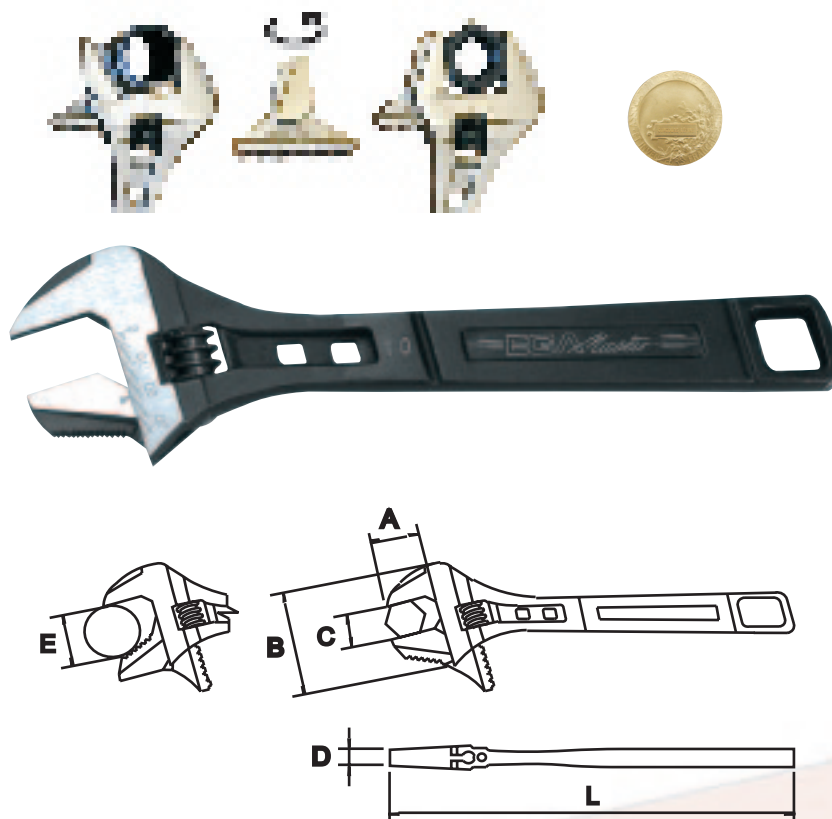

COMBI

COMBI SCANDINAVIAN TYPE / LEFT TURN

PATENTADA

FOSFATADA

COD	L	A	B	C	D	E	PESO (gr)
61241	10"	30	70	29	8,5	1.1/4	550
61242	12"	35	80	33	10	1.1/2	850