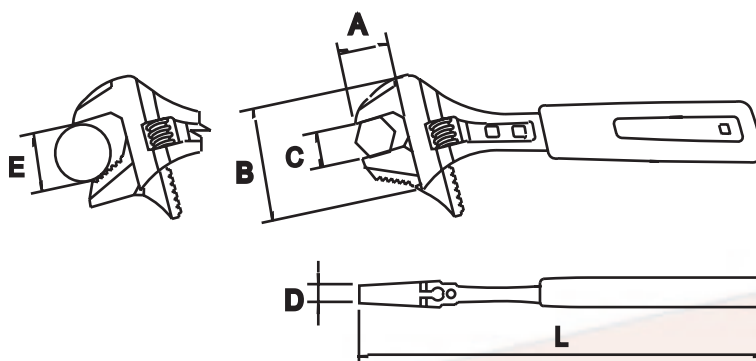

COMBI

COMBI SCANDINAVIAN TYPE / LEFT TURN

PATENTADA

FOSFATADA

COD	L	A	B	C	D	E	PESO (gr)
61241	10"	30	70	29	8,5	1.1/4	550
61242	12"	35	80	33	10	1.1/2	850

COMFORT

FOSFATADA							
COD	L	A	B	C	D	E	PESO (gr)
61243	10"	30	70	29	8,5	1.1/4	600
61244	12"	35	80	33	10	1.1/2	900