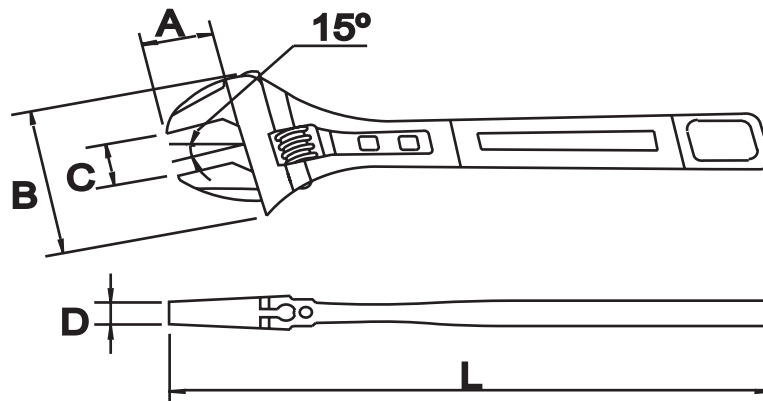

FOSFATADA						
COD	L	A	B	C	D	PESO (gr)
61136	4"	13	34	13	5,5	70
61117	6"	20	47	19	6,5	160
61118	8"	25	55	24	7,0	310
61119	10"	30	70	29	8,5	550
61120	12"	35	85	33	10	850

61121	15"	44	105	45	13	1250
61122	18"	50	120	55	14	2050
61123	24"	60		60	15	3150