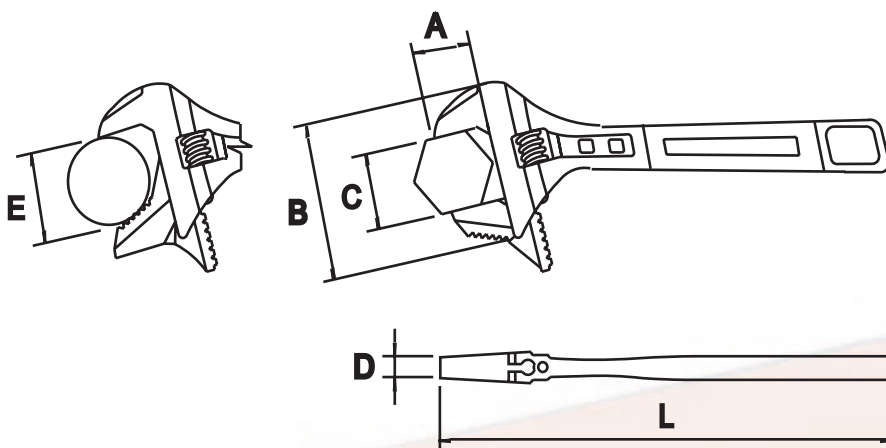

PATENTADA
 SISTEMA DE ACCIÓN RÁPIDA

TITACROM®

COD	L	A	B	C	D	E	PESO (gr)
61221	8"	33	75	41	6,5	1.1/4	430

TITACROM® COMFORT

COD	L	A	B	C	D	E	PESO (gr)
61222	8"	33	75	41	6,5	1.1/4	450

FOSFATADA							
COD	L	A	B	C	D	E	PESO (gr)
61223	8"	33	75	41	6,5	1.1/4	430