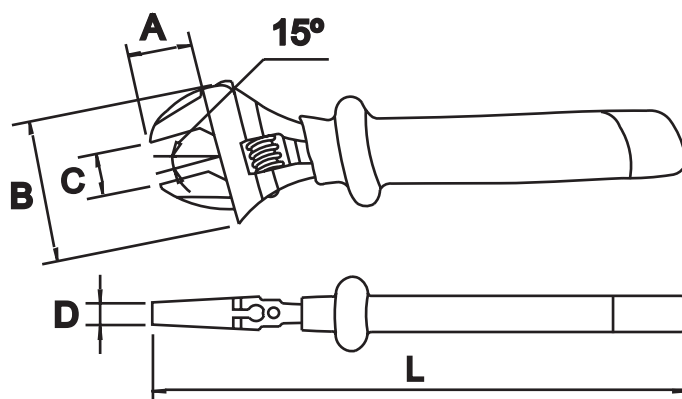

TITACROM® 1000V

1.000V
IEC 900 resp.
DIN EN 60 900

COD	L	A	B	C	D	PESO (gr)
76550	6"	20	47	19	6,5	200
76551	8"	25	55	24	7,0	360
76552	10"	30	70	29	8,5	600
76553	12"	35	85	33	10	950