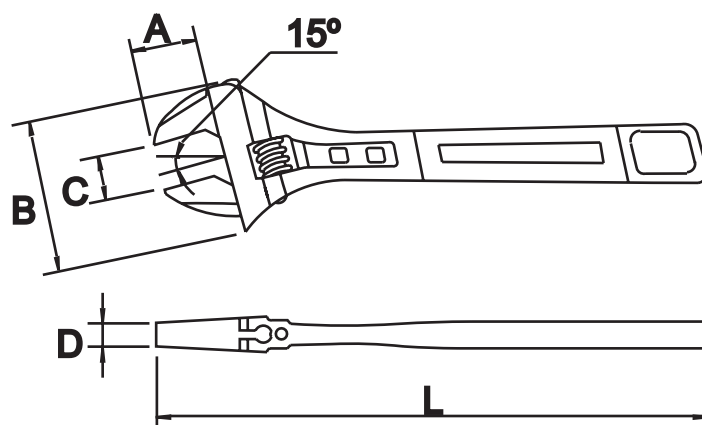

LLAVE AJUSTABLE

SCANDINAVIAN TYPE / LEFT TURN

FOSFATADA						
COD	L	A	B	C	D	PESO (gr)
60549	4"	13	34	13	5,5	70
60550	6"	20	47	19	6,5	160
60551	8"	25	60	24	7,0	310
60552	10"	30	70	29	8,5	550
60553	12"	35	85	33,5	10	850

60554	15"	44	105	45	13	1200
60555	18"	50	120	55	14	2000
60556	24"	60	120	62	15	3100