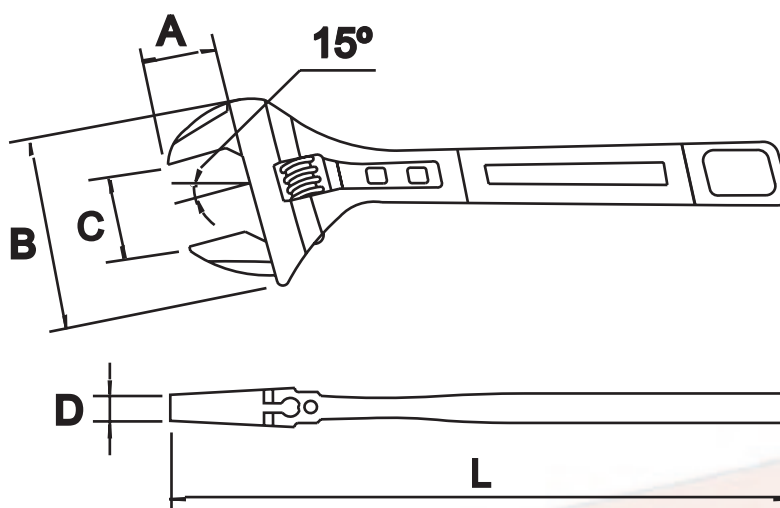

SCANDINAVIAN TYPE PLUMBING WRENCH

FOSFATADA						
COD	L	A	B	C	D	PESO (gr)
61248	6"	28	60	35	6,0	180
61252	8"	33	75	41	6,5	430