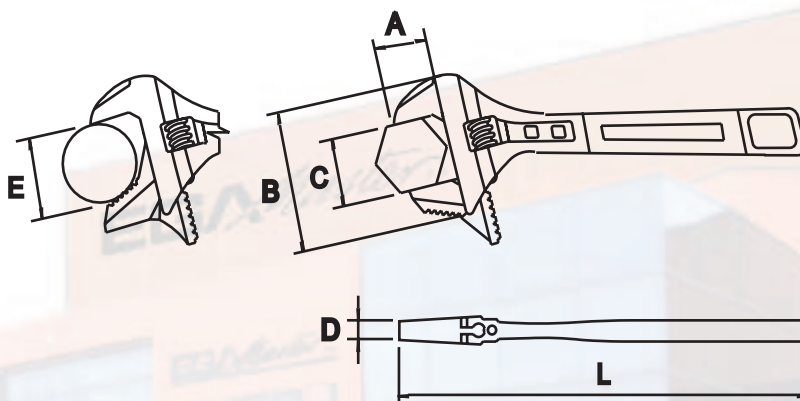

COD	L	A	B	C	D	E	PESO (gr)
61237	8"	33	75	41	6,5	1.1/4	430