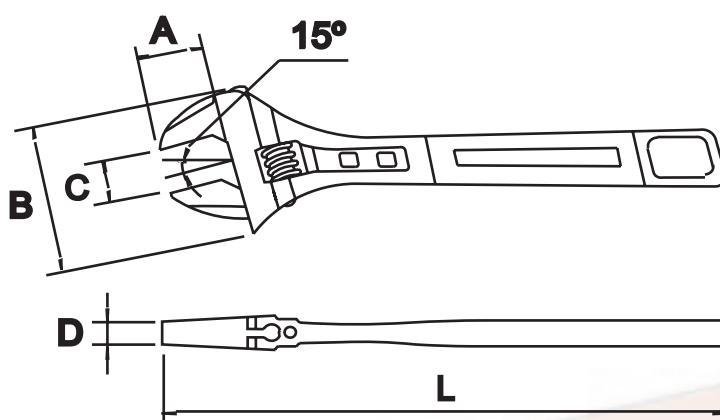

61373	15"	44	105	45	13	1250
61374	18"	50	120	55	14	2050
61375	24"			60	15	3150

1000V

1.000V
IEC 900 resp.
DIN EN 60 900

FOSFATADA						
COD	L	A	B	C	D	PESO (gr)
76554	6"	20	47	19	6,5	195
76555	8"	25	55	24	7	370
76556	10"	30	70	29	8,5	650
76557	12"	35	85	33	10	1050

ALAVESA

PATENTADA
 SISTEMA DE ACCIÓN RÁPIDA

TITACROM®

COD	L	A	B	C	D	PESO (gr)
61920	6"	20	47	19	6,5	160
61921	8"	25	55	24	7,0	310
61922	10"	30	70	29	8,5	550
61923	12"	35	85	33,5	10	850

TITACROM® COMFORT

COD	L	A	B	C	D	PESO (gr)
61867	6"	20	47	19	6,5	180
61924	8"	25	55	24	7,0	330
61925	10"	30	70	29	8,5	600
61926	12"	35	85	33,5	10	900