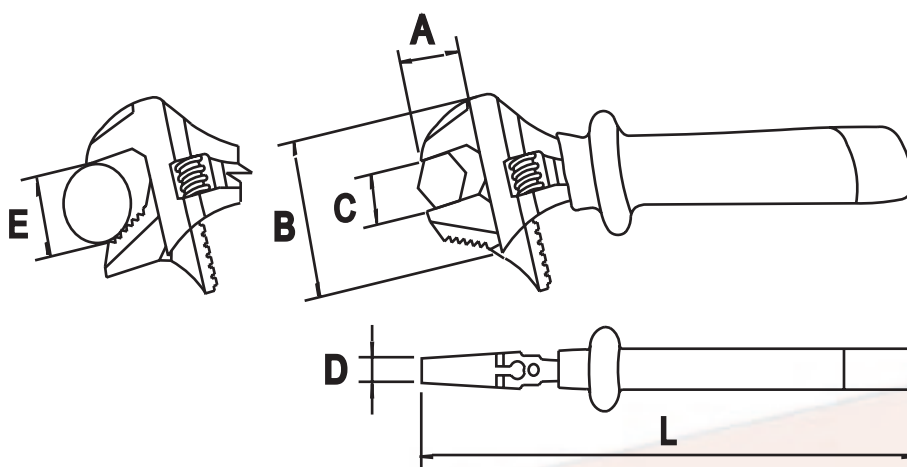

1000V

1.000V
IEC 900 resp.
DIN EN 60 900

COD	L	A	B	C	D	E	PESO (gr)
76568	10"	30	70	29	8,5	1.1/4	650
76569	12"	35	80	33	10	1.1/2	1050