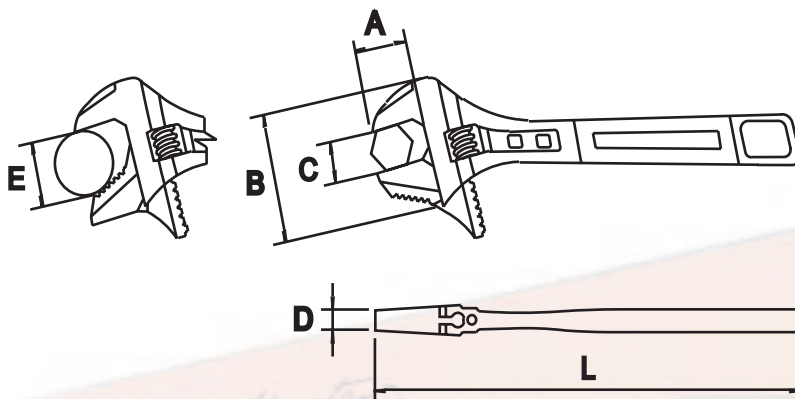

1000V

1.000V
IEC 900 resp.
DIN EN 60 900

COD	L	A	B	C	D	E	PESO (gr)
76564	10"	30	70	29	8,5	1.1/4	650
76565	12"	35	80	33	10	1.1/2	1050

ALAVESA COMBI

PATENTADA
 SISTEMA DE ACCIÓN RÁPIDA

TITACROM®

COD	L	A	B	C	D	PESO (gr)
61934	10"	30	70	29	8,5	550
61935	12"	35	80	33	10	850