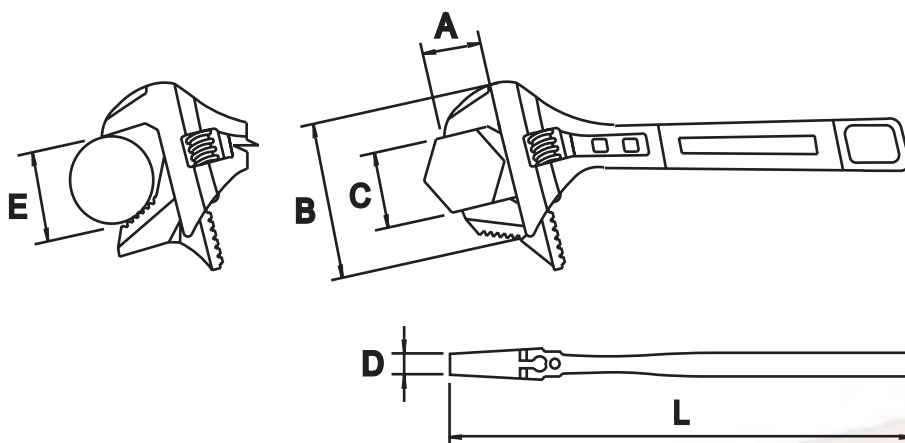

COMBI

COMBI PLUMBINGWRENCH (AJUSTABLE GRAN APERTURA)

PATENTADA

TITACROM®

COD	L	A	B	C	D	E	PESO (gr)
61237	8"	33	75	41	6,5	1.1/4	430

TITACROM® COMFORT

COD	L	A	B	C	D	E	PESO (gr)
61238	8"	33	75	41	6,5	1.1/4	450