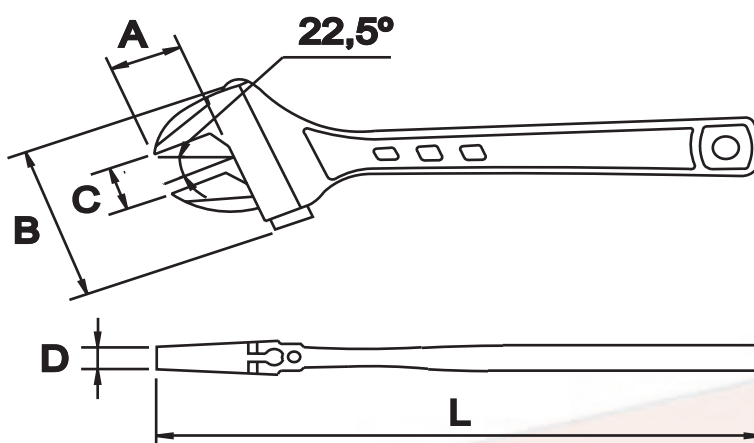

PATENTED

FOSFATADA

COD	L	A	B	C	D	E	PESO (gr)
61256	8"	33	73	41	6,3	1.1/4	430

COMFORT

FOSFATADA

COD	L	A	B	C	D	E	PESO (gr)
61257	8"	33	73	41	6,3	1.1/4	450

LLAVES AJUSTABLES

MOLETA LATERAL