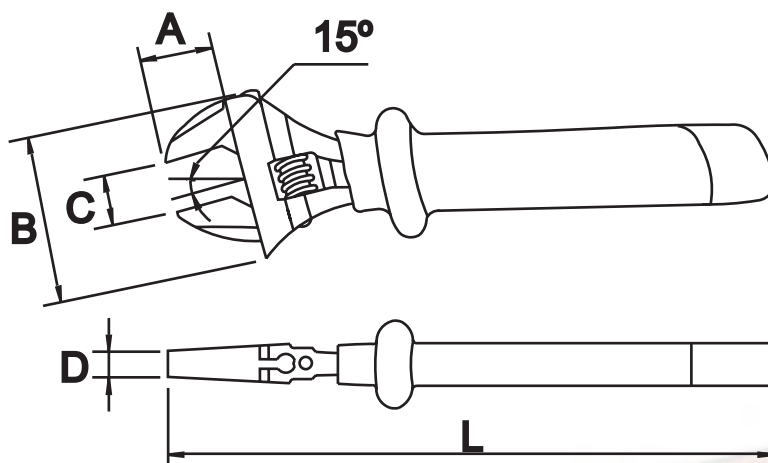

TITACROM® 1000V

1.000V
IEC 900 resp.
DIN EN 60 900

COD	L	A	B	C	D	PESO (gr)
76558	6"	20	47	19	6,5	195
76559	8"	25	55	24	7,0	370
76560	10"	30	70	29	8,5	645
76561	12"	35	85	33	10	1030