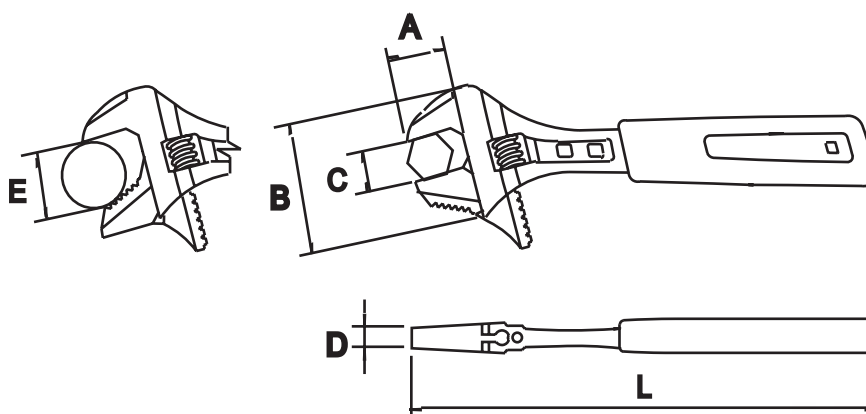

COMFORT

COD	L	A	B	C	D	E	PESO (gr)
61940	10"	30	70	29	8,5	1.1/4	600
61941	12"	35	80	33	10	1.1/2	900