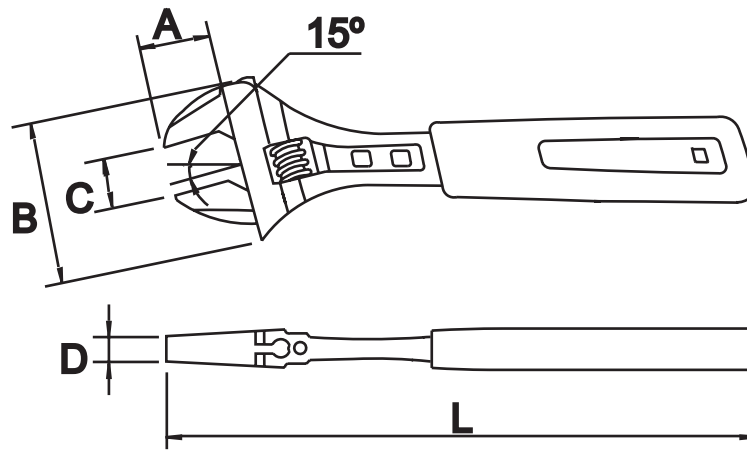

COMFORT

FOSFATADA						
COD	L	A	B	C	D	PESO (gr)
61898	6"	20	47	19	6,5	180
61910	8"	25	55	24	7,0	330
61911	10"	30	70	29	8,5	600
61912	12"	35	84	33,5	10,2	900

61373	15"	44	105	45	13	1250
61374	18"	50	120	55	14	2050
61375	24"			60	15	3150