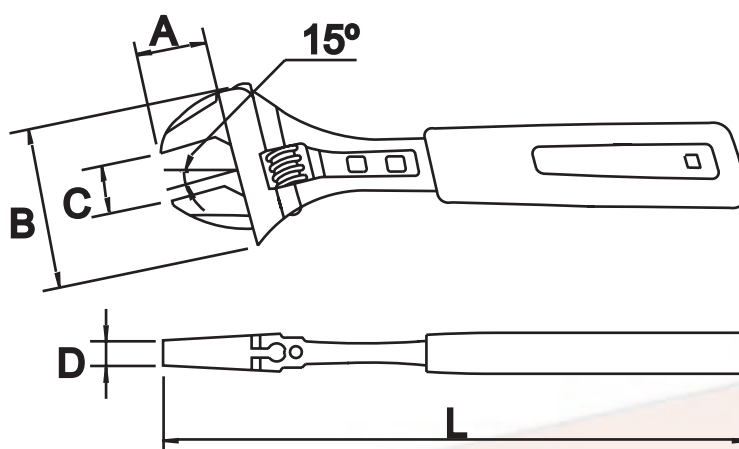

ALAVESA

PATENTADA
 SISTEMA DE ACCIÓN RÁPIDA

TITACROM®

COD	L	A	B	C	D	PESO (gr)
61920	6"	20	47	19	6,5	160
61921	8"	25	55	24	7,0	310
61922	10"	30	70	29	8,5	550
61923	12"	35	85	33,5	10	850

TITACROM® COMFORT

COD	L	A	B	C	D	PESO (gr)
61867	6"	20	47	19	6,5	180
61924	8"	25	55	24	7,0	330
61925	10"	30	70	29	8,5	600
61926	12"	35	85	33,5	10	900