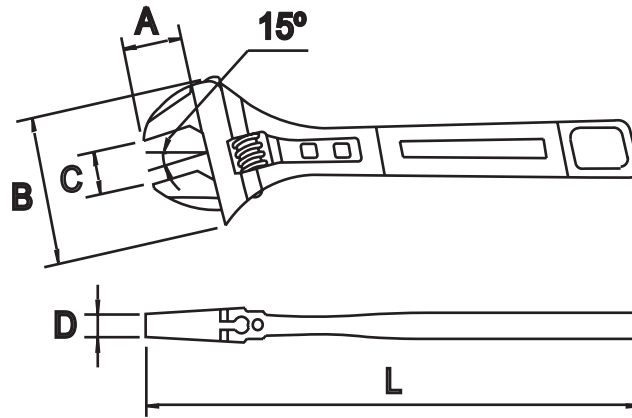

LLAVES AJUSTABLES

TITACROM®

COD	L	A	B	C	D	PESO(gr)
61109	4"	13	34	13	5,5	70
61110	6"	20	47	19	6,5	150
61111	8"	25	55	24	7,0	280
61112	10"	30	70	29	8,5	500
61113	12"	35	85	33	10	850

COD	L	A	B	C	D	PESO (gr)
61114	15"	44	105	45	13	1200
61115	18"	50	120	55	14	2000
61116	24"	60		60	15	3100
62980	30"	75	180	85	17	5600