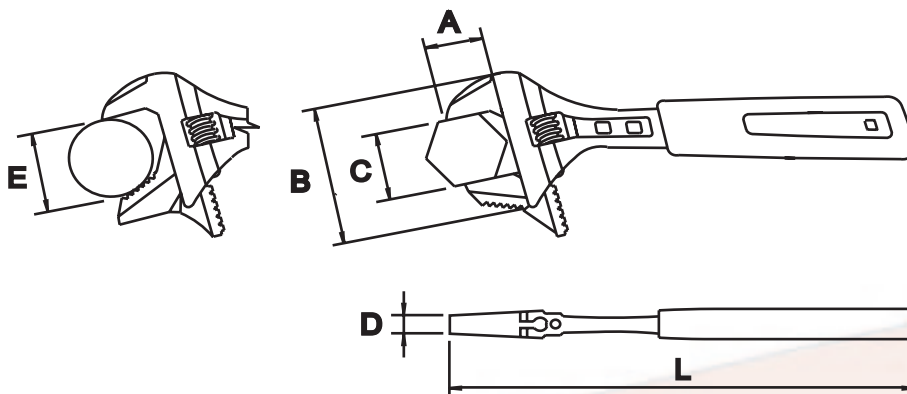

COMFORT

FOSFATADA							
COD	L	A	B	C	D	E	PESO (gr)
61240	8"	33	75	41	6,5	1.1/4	450