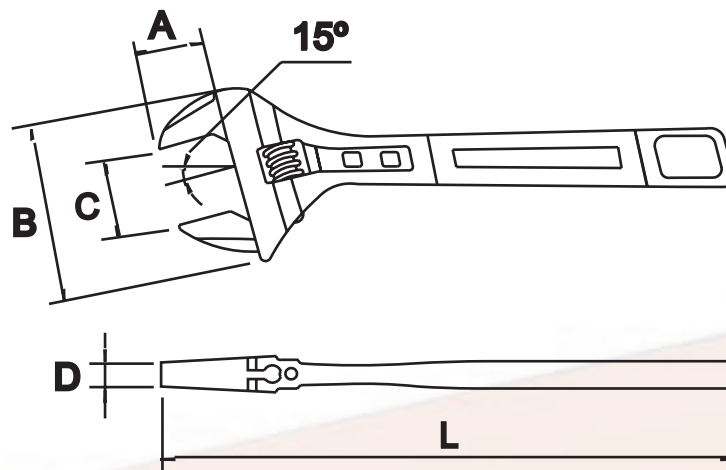

ALAVESA

BASQUE PLUMBINGWRENCH (AJUSTABLE GRAN APERTURA)

PATENTADA
SISTEMA DE ACCIÓN RÁPIDA

TITACROM®

COD	L	A	B	C	D	PESO (gr)
61233	6"	28	60	35	6,0	180
61217	8"	33	75	41	6,5	430