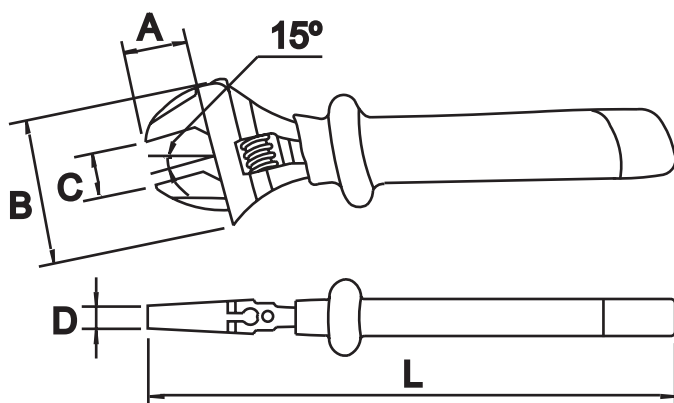

1000V

1.000V
IEC 900 resp.
DIN EN 60 900

FOSFATADA						
COD	L	A	B	C	D	PESO (gr)
76554	6"	20	47	19	6,5	195
76555	8"	25	55	24	7	370
76556	10"	30	70	29	8,5	650
76557	12"	35	85	33	10	1050