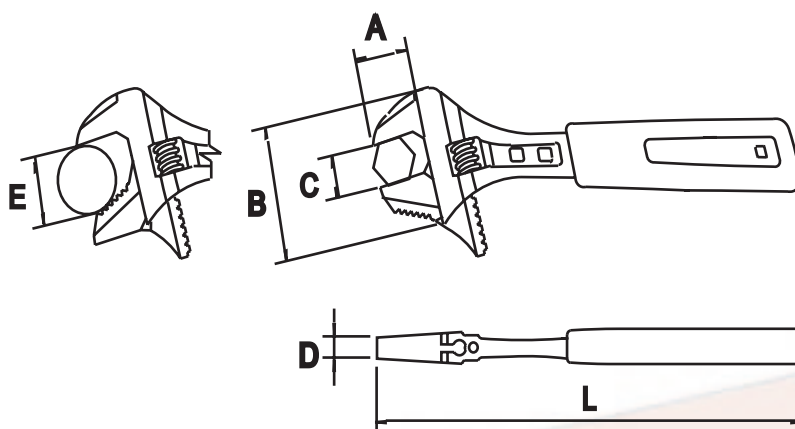

COMFORT

COD	L	A	B	C	D	E	PESO (gr)
61948	10"	30	70	29	8,5	1.1/4	600
61949	12"	35	80	33,5	10	1.1/2	900