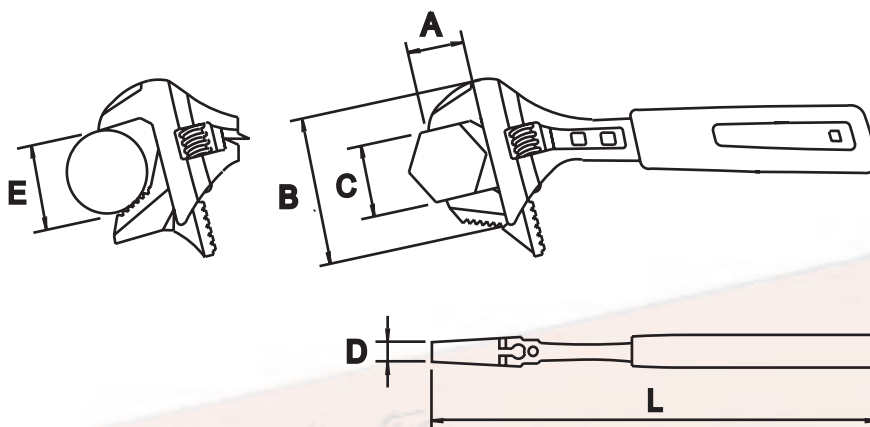

COMBI

COMBI PLUMBINGWRENCH (AJUSTABLE GRAN APERTURA)

PATENTADA

TITACROM®

COD	L	A	B	C	D	E	PESO (gr)
61237	8"	33	75	41	6,5	1.1/4	430

TITACROM® COMFORT

COD	L	A	B	C	D	E	PESO (gr)
61238	8"	33	75	41	6,5	1.1/4	450