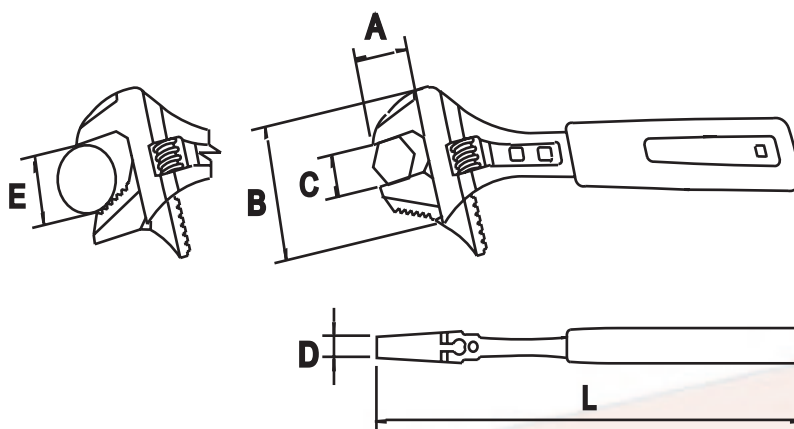

TITACROM® **COMFORT**

COD	L	A	B	C	D	E	PESO (gr)
61936	10"	30	70	29	8,5	1.1/4	600
61937	12"	35	80	33	10	1.1/2	900