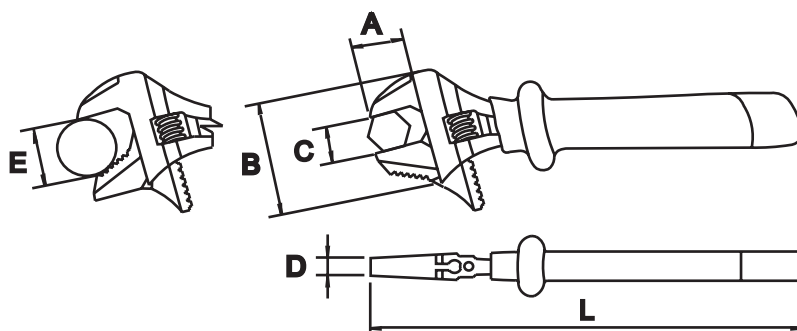

TITACROM®

COD	L	A	B	C	D	E	PESO (gr)
76562	10"	30	70	29	8,5	1.1/4	650
76563	12"	35	80	33	10	1.1/2	1050