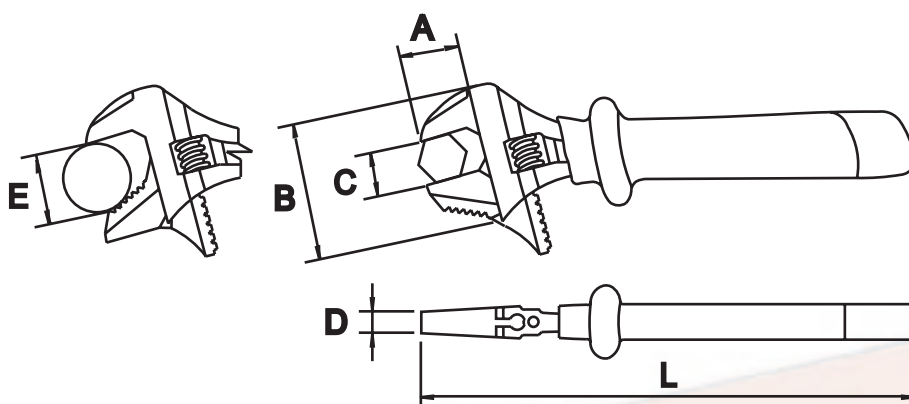

1000V

1.000V
IEC 900 resp.
DIN EN 60 900

FOSFATADA							
COD	L	A	B	C	D	E	PESO (gr)
76574	10"	30	70	29	8,5	1.1/4	650
76575	12"	35	80	33	10	1.1/2	1050