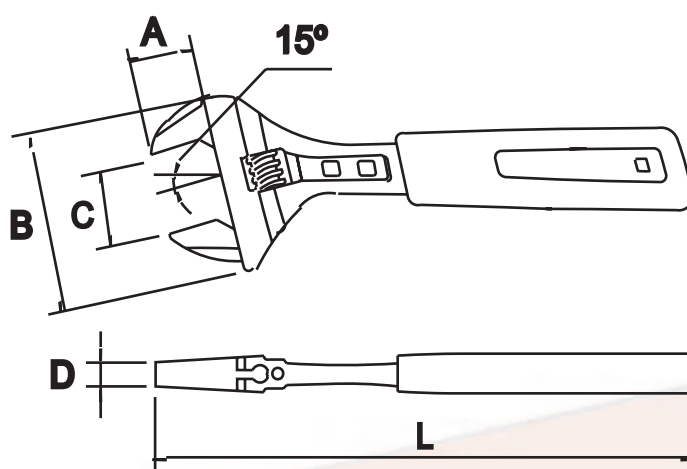

ALAVESA

BASQUE PLUMBINGWRENCH (AJUSTABLE GRAN APERTURA)

PATENTADA
 SISTEMA DE ACCIÓN RÁPIDA

TITACROM®

COD	L	A	B	C	D	PESO (gr)
61233	6"	28	60	35	6,0	180
61217	8"	33	75	41	6,5	430

TITACROM® COMFORT

COD	L	A	B	C	D	PESO (gr)
61234	6"	28	60	35	6,0	195
61218	8"	33	75	41	6,5	450