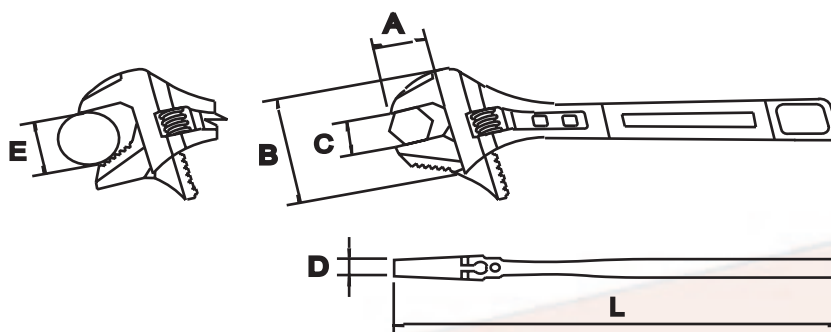

TITACROM® 1000V

1.000V
 IEC 900 resp.
 DIN EN 60 900

COD	L	A	B	C	D	PESO (gr)
76558	6"	20	47	19	6,5	195
76559	8"	25	55	24	7,0	370
76560	10"	30	70	29	8,5	645
76561	12"	35	85	33	10	1030

COMBI

TITACROM®

COD	L	A	B	C	D	E	PESO (gr)
61942	10"	30	70	29	8,5	1.1/4	550
61943	12"	35	80	33	10	1.1/2	850