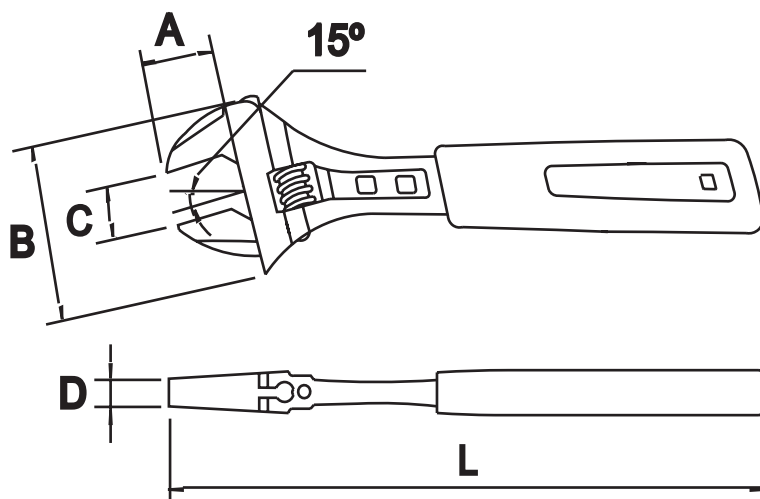

TITACROM® COMFORT

COD	L	A	B	C	D	PESO (gr)
61906	6"	20	47	19	6,5	180
61907	8"	25	55	24	7,0	330
61908	10"	30	70	29	8,5	600
61909	122	35	85	33	10	900

COD	L	A	B	C	D	PESO (gr)
61370	15"	44	105	45	13	1250
61371	18"	50	120	55	14	2050
61372	24"	60		62	15	3150