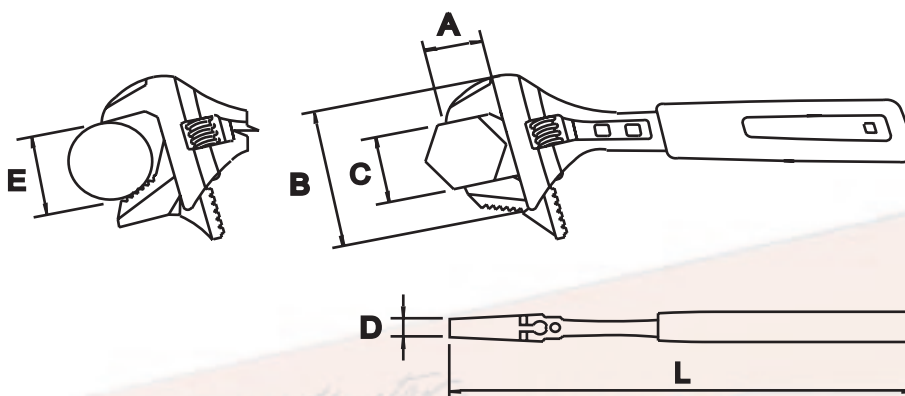

PATENTADA
 SISTEMA DE ACCIÓN RÁPIDA

TITACROM®

COD	L	A	B	C	D	E	PESO (gr)
61221	8"	33	75	41	6,5	1.1/4	430

TITACROM® COMFORT

COD	L	A	B	C	D	E	PESO (gr)
61222	8"	33	75	41	6,5	1.1/4	450

FOSFATADA							
COD	L	A	B	C	D	E	PESO (gr)
61223	8"	33	75	41	6,5	1.1/4	430