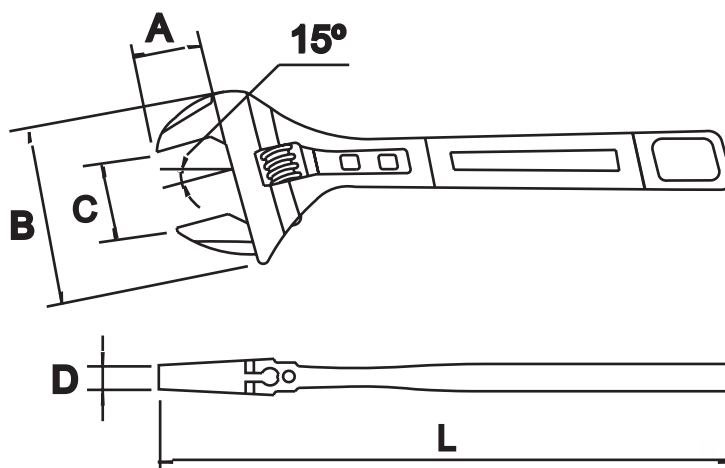

FOSFATADA						
COD	L	A	B	C	D	PESO (gr)
61231	6"	28	60	35	6,0	180
61215	8"	33	75	41	6,5	430