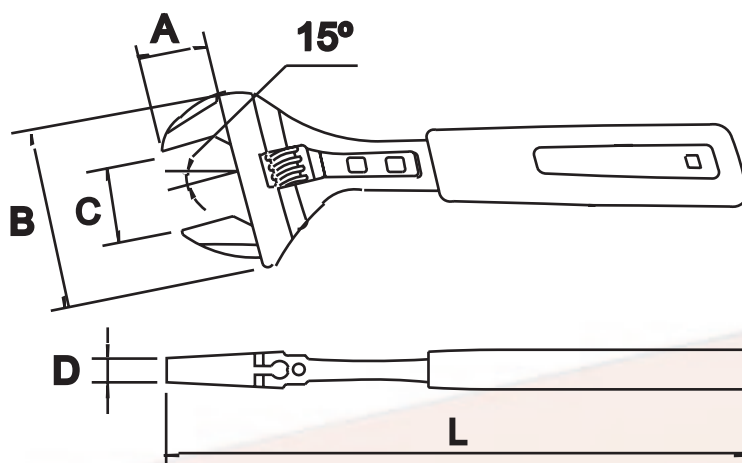

TITACROM® COMFORT

COD	L	A	B	C	D	PESO (gr)
61230	6"	28	60	35	6,0	195
61214	8"	33	75	41	6,5	450