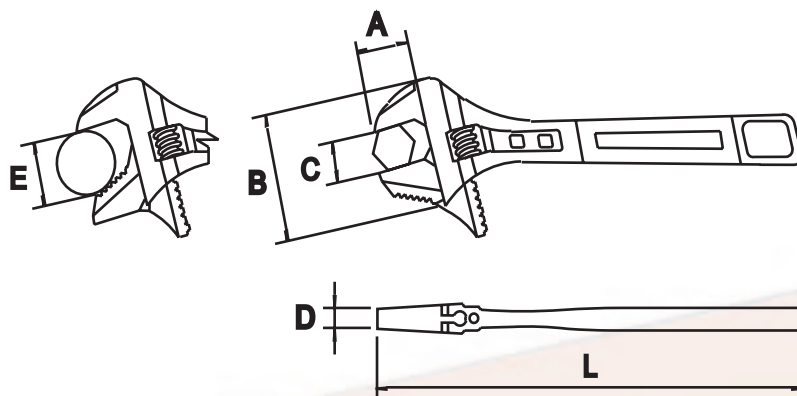

COMBI

FOSFATADA							
COD	L	A	B	C	D	E	PESO (gr)
61946	10"	30	70	29	8,5	1.1/4	550
61947	12"	35	80	33	10	1.1/2	850