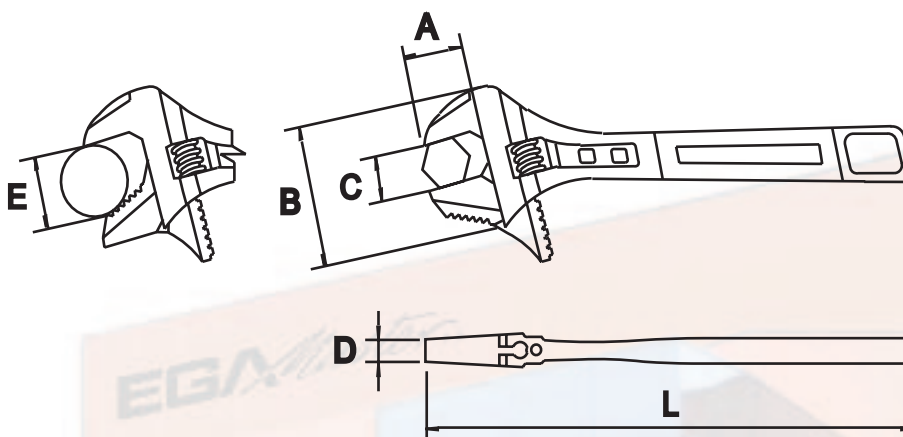

COMBI

COMBI SCANDINAVIAN TYPE PLUMBING WRENCH (AJUSTABLE GRAN APERTURA)

PATENTED

FOSFATADA

COD	L	A	B	C	D	E	PESO (gr)
61256	8"	33	73	41	6,3	1.1/4	430