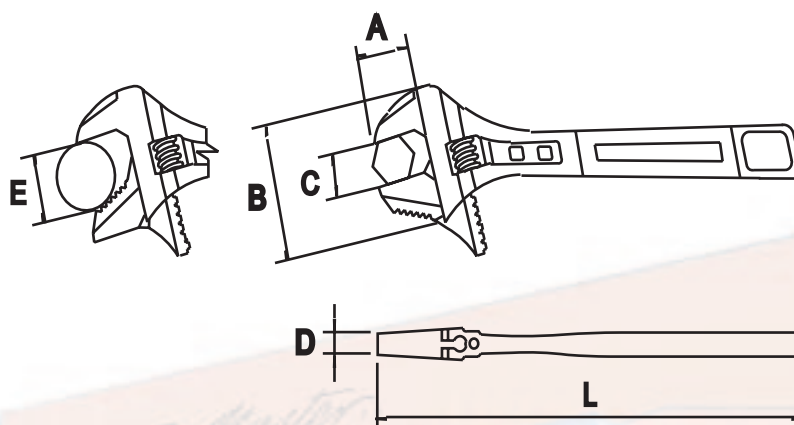

ALAVESA COMBI

PATENTADA
SISTEMA DE ACCIÓN
RÁPIDA

FOSFATADA							
COD	L	A	B	C	D	E	PESO (gr)
61938	10"	30	70	29	8,5	1.1/4	550
61939	12"	35	80	33	10	1.1/2	850