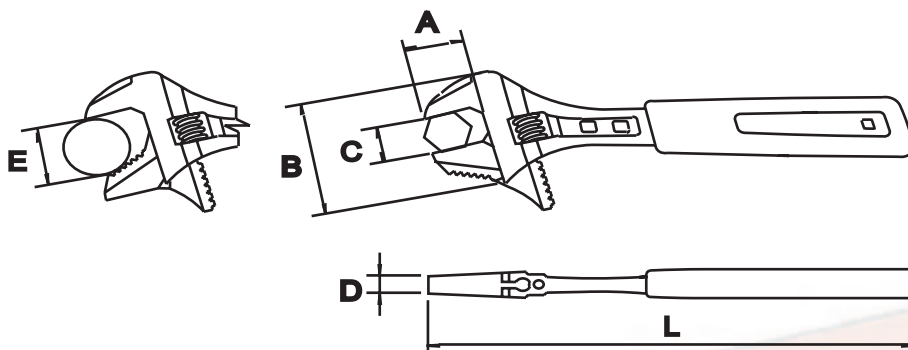

TITACROM® COMFORT

1.000V
IEC 900 resp.
DIN EN 60 900

COD	L	A	B	C	D	E	PESO (gr)
61944	10"	30	70	29	8,5	1.1/4	600
61945	12"	35	80	33	10	1.1/2	900