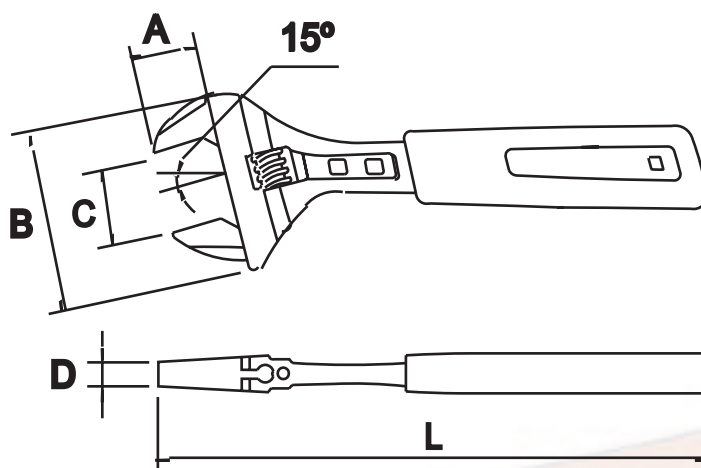

TITACROM® COMFORT

COD	L	A	B	C	D	PESO (gr)
61230	6"	28	60	35	6,0	195
61214	8"	33	75	41	6,5	450

FOSFATADA						
COD	L	A	B	C	D	PESO (gr)
61231	6"	28	60	35	6,0	180
61215	8"	33	75	41	6,5	430

COMFORT

FOSFATADA						
COD	L	A	B	C	D	PESO (gr)
61232	6"	28	60	35	6,0	195
61216	8"	33	75	41	6,5	450