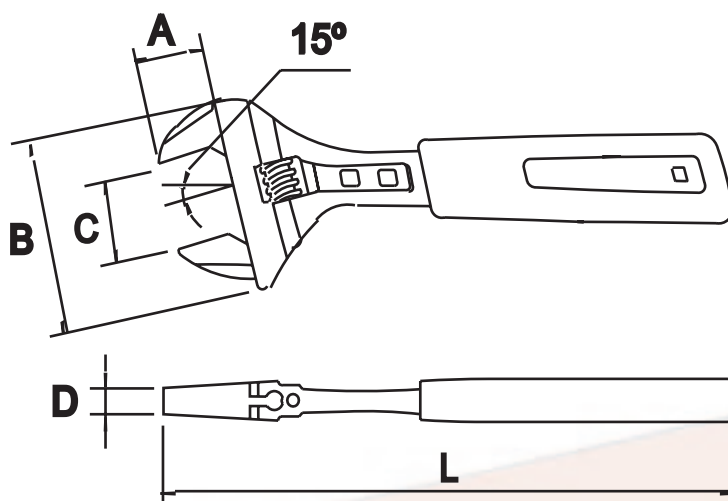

COMFORT

FOSFATADA						
COD	L	A	B	C	D	PESO (gr)
61249	6"	28	60	35	6,0	195
61253	8"	33	75	41	6,5	450