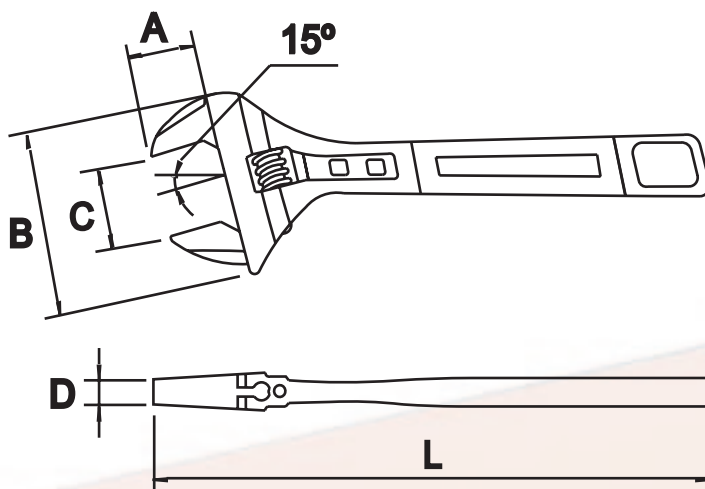

1000V

1.000V
IEC 900 resp.
DIN EN 60 900

COD	L	A	B	C	D	E	PESO (gr)
76568	10"	30	70	29	8,5	1.1/4	650
76569	12"	35	80	33	10	1.1/2	1050

PLUMBINGWRENCH (AJUSTABLE GRAN APERTURA)

TITACROM®

PLUMBINGWRENCH						
COD	L	A	B	C	D	PESO (gr)
61229	6"	28	60	35	6,0	180
61213	8"	33	75	41	6,5	430