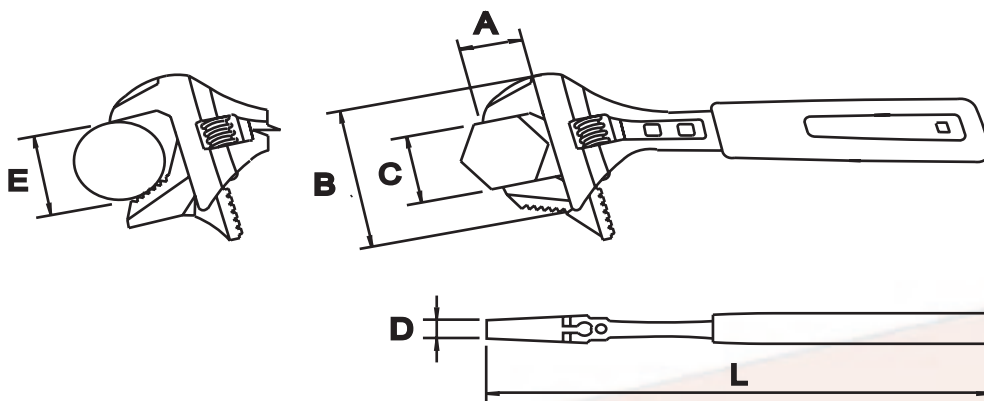

COMFORT

FOSFATADA							
COD	L	A	B	C	D	E	PESO (gr)
61224	8"	33	75	41	6,5	1.1/4	450