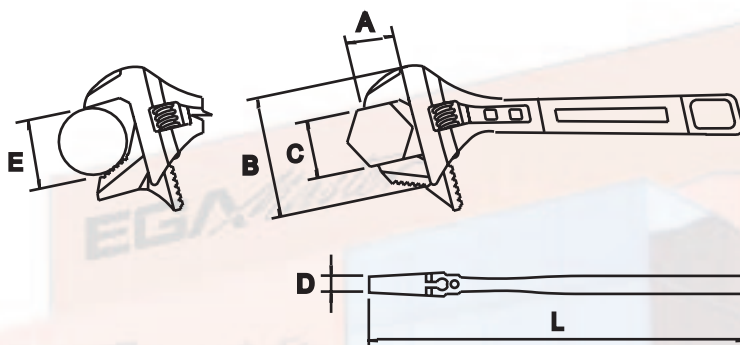

ALAVESA COMBI

BASQUE COMBI PLUMBINGWRENCH (AJUSTABLE GRAN APERTURA)

PATENTADA
SISTEMA DE ACCIÓN RÁPIDA

TITACROM®

COD	L	A	B	C	D	E	PESO (gr)
61221	8"	33	75	41	6,5	1.1/4	430