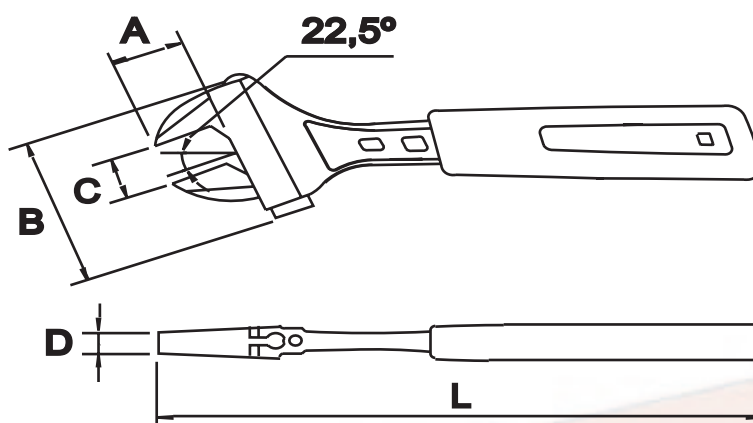

COMFORT

COD	L	A	B	C	D	PESO (gr)
61061	8"	24	65	24	9,5	310
61062	10"	30	80	29	11	520
61063	12"	36	95	33	12	900