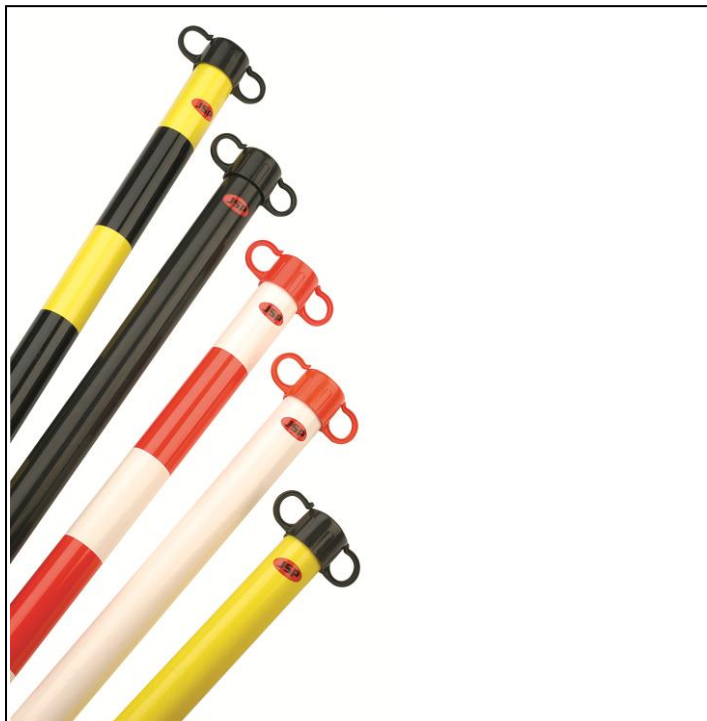

POSTE PARA SUPORTE DE CORRENTE

**Composição:**

Plástico

Tamanhos:

7 x 38 x 90 cm ; 3 Kg

Cores:

Vermelho/Branco
Amarelo/Preto

Descrição do Produto:

Leves e resistentes, estes sistemas em cadeia estão disponíveis numa grande variedade de cores. Ideal para isolar uma área:

- Armazéns
- Fábricas
- Hospitais
- Faculdades
- Recepções
- Escritórios
- Eventos ao ar livre