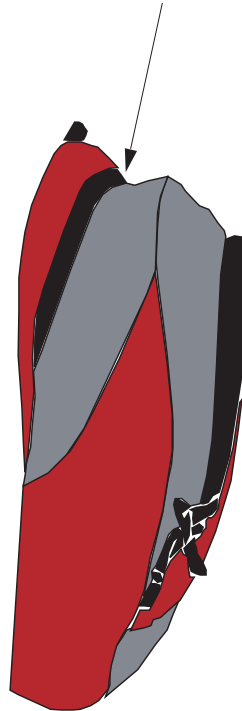

ref : AK053

Pro Back pack  
Mochila Pro

**PROTECTA**

- Front pocket zip fastener
- Bolsillo delantero con cierre de cremallera

- Main pocket zip fastener
- Bolsillo principal de cremallera

- Grab handle
- Asa de transporte

- Padded shoulder straps
- Tirantes acolchados

**ES** Descripción

Dimensiones:

- Largo : 150 mm
- Ancho : 300 mm
- Alto : 400 mm

Material:

- Nylon

Costuras:

- Hilo de Poliéster

Color:

- rojo, gris y negro

Peso neto:

- 410g

**GB** Description :

Dimensions:

- length : 150 mm
- width : 300 mm
- height : 400 mm

Material: